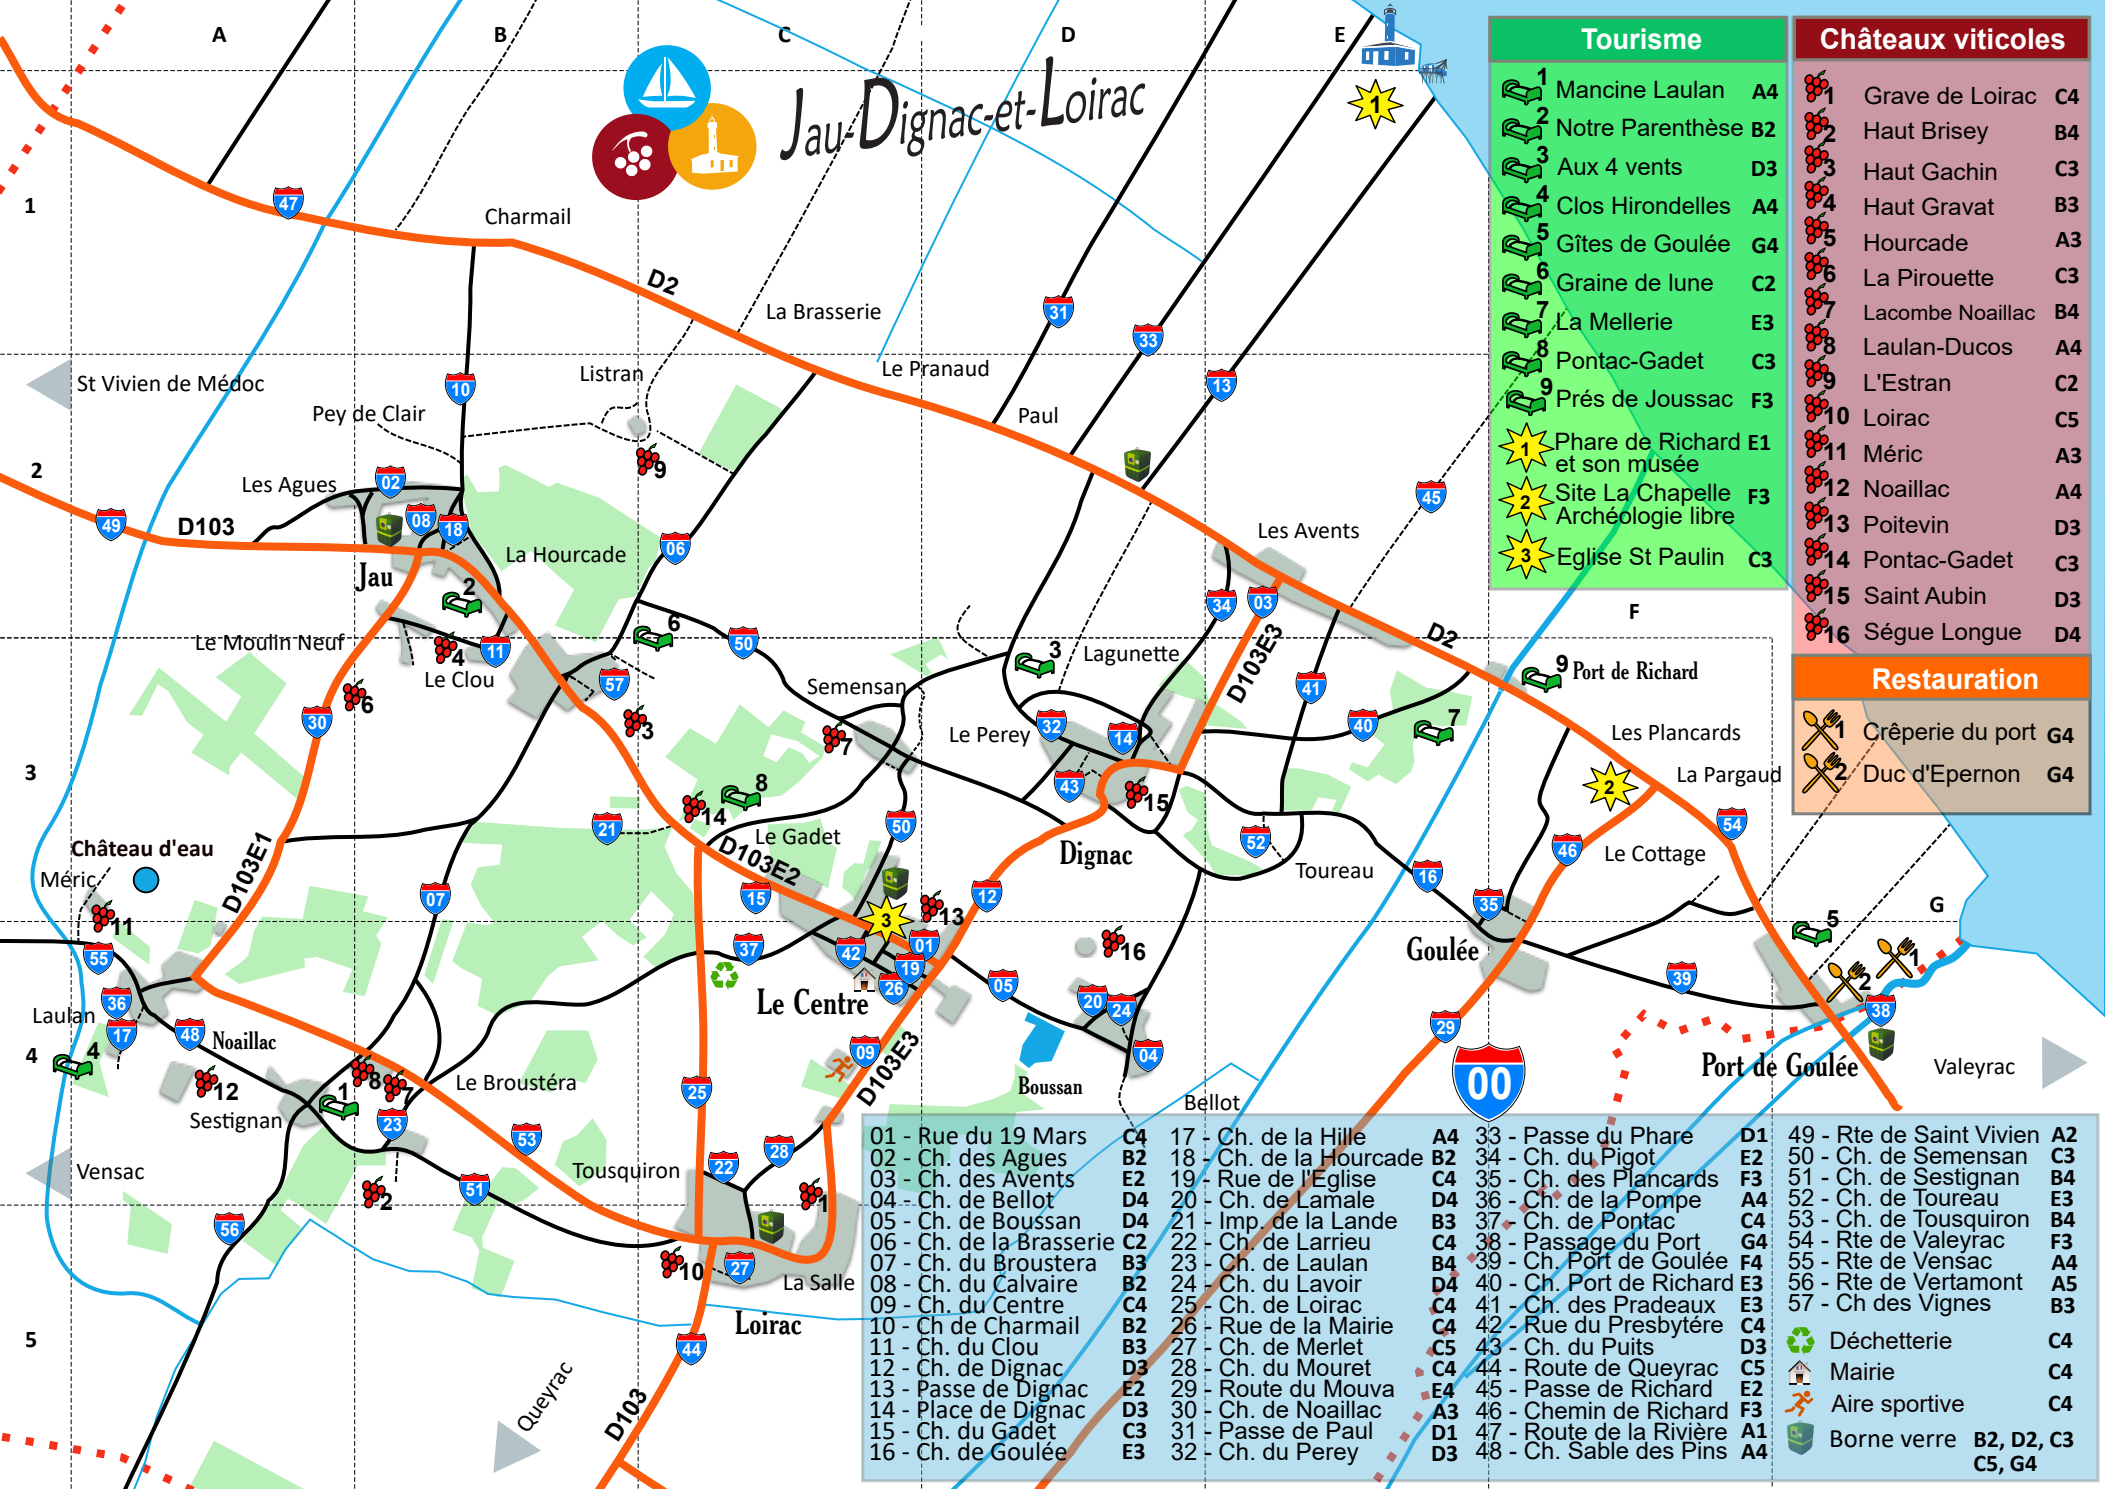

Jau-Dignac-et-Loirac

Tourisme		
1	Mancine Laulan	A4
2	Notre Parenthèse	B2
3	Aux 4 vents	D3
4	Clos Hirondelles	A4
5	Gîtes de Goulée	G4
6	Graine de lune	C2
7	La Mellerie	E3
8	Pontac-Gadet	C3
9	Près de Joussac	F3
1	Phare de Richard et son musée	E1
2	Site La Chapelle Archéologie libre	F3
3	Eglise St Paulin	C3

Châteaux viticoles		
1	Grave de Loirac	C4
2	Haut Brisey	B4
3	Haut Gachin	C3
4	Haut Gravat	B3
5	Hourcade	A3
6	La Pirouette	C3
7	Lacombe Noaillac	B4
8	Laulan-Ducos	A4
9	L'Estran	C2
10	Loirac	C5
11	Méric	A3
12	Noaillac	A4
13	Poitevin	D3
14	Pontac-Gadet	C3
15	Saint Aubin	D3
16	Ségue Longue	D4

Restauration		
1	Crêperie du port	G4
2	Duc d'Epéron	G4

01 - Rue du 19 Mars	C4	17 - Ch. de la Hille	A4	33 - Passe du Phare	D1	49 - Rte de Saint Vivien	A2
02 - Ch. des Agues	B2	18 - Ch. de la Hourcade	B2	34 - Ch. du Pigot	E2	50 - Ch. de Semensan	C3
03 - Ch. des Avents	E2	19 - Rue de l'Eglise	C4	35 - Ch. des Plancards	F3	51 - Ch. de Sestignan	B4
04 - Ch. de Bellot	D4	20 - Ch. de Lamale	D4	36 - Ch. de la Pompe	A4	52 - Ch. de Toureau	E3
05 - Ch. de Boussan	D4	21 - Imp. de la Lande	B3	37 - Ch. de Pontac	C4	53 - Ch. de Tousquiron	B4
06 - Ch. de la Brasserie	C2	22 - Ch. de Larrieu	C4	38 - Passage du Port	G4	54 - Rte de Valeyrac	F3
07 - Ch. du Broustéra	B3	23 - Ch. de Laulan	B4	39 - Ch. Port de Goulée	F4	55 - Rte de Vensac	A4
08 - Ch. du Calvaire	B2	24 - Ch. du Lavoir	D4	40 - Ch. Port de Richard	E3	56 - Rte de Vertamont	A5
09 - Ch. du Centre	C4	25 - Ch. de Loirac	C4	41 - Ch. des Pradeaux	E3	57 - Ch des Vignes	B3
10 - Ch de Charmail	B2	26 - Rue de la Mairie	D2	42 - Rue du Presbytère	C4		
11 - Ch. du Clou	B3	27 - Ch. de Merlet	C5	43 - Ch. du Puits	D3		
12 - Ch. de Dignac	D3	28 - Ch. du Mouret	C4	44 - Route de Queyrac	C5		
13 - Passe de Dignac	E2	29 - Route du Mouva	E4	45 - Passe de Richard	E2		
14 - Place de Dignac	D3	30 - Ch. de Noaillac	A3	46 - Chemin de Richard	F3		
15 - Ch. du Gadet	C3	31 - Passe de Paul	D1	47 - Route de la Rivière	A1		
16 - Ch. de Goulée	E3	32 - Ch. du Perey	D3	48 - Ch. Sable des Pins	A4		

	Déchetterie	C4
	Mairie	C4
	Aire sportive	C4
	Borne verre	B2, D2, C3, C5, G4